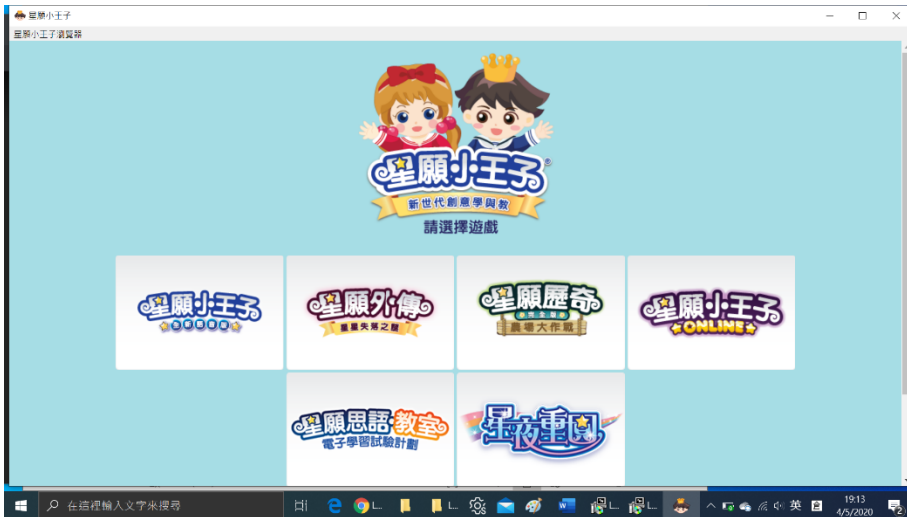

步驟六：

在 Program Files(x86)內開啟 LittlePrinceBrowser 資料夾，右點選 LittlePrinceBrowser.exe 後選取“釘選到工作列”

步驟七：

單點工作列上的小王子頭像圖便可登入遊戲。

步驟八：

按選所需學習軟件，輸入名稱和密碼，便可進入遊戲。(注意：星願小王子 Online 的登入畫面中的電郵欄也是輸入學校提供的登入名稱，不是電郵。)

## 在流動裝置使用：

《星夜重圓》最佳是用流動版程式：同學可在蘋果平板電腦或智能手機（iOS 或 Android）從 App Store 或 Google Play 下載《星夜重圓》應用程式來登入遊戲。

《星願思語》是跨平台使用，除了可在桌面或手提電腦下載上述的軟件瀏覽器外，亦可用流動版程式：

同學可在蘋果平板電腦或智能手機（iOS）從 App Store 下載《星願思語》應用程式來登入遊戲。

而在 Android 9 或以下系統的平板電腦或智能手機的話，需要從下列連結下載應用程式。（本學習軟件不適用於 Android 10 或以上系統）