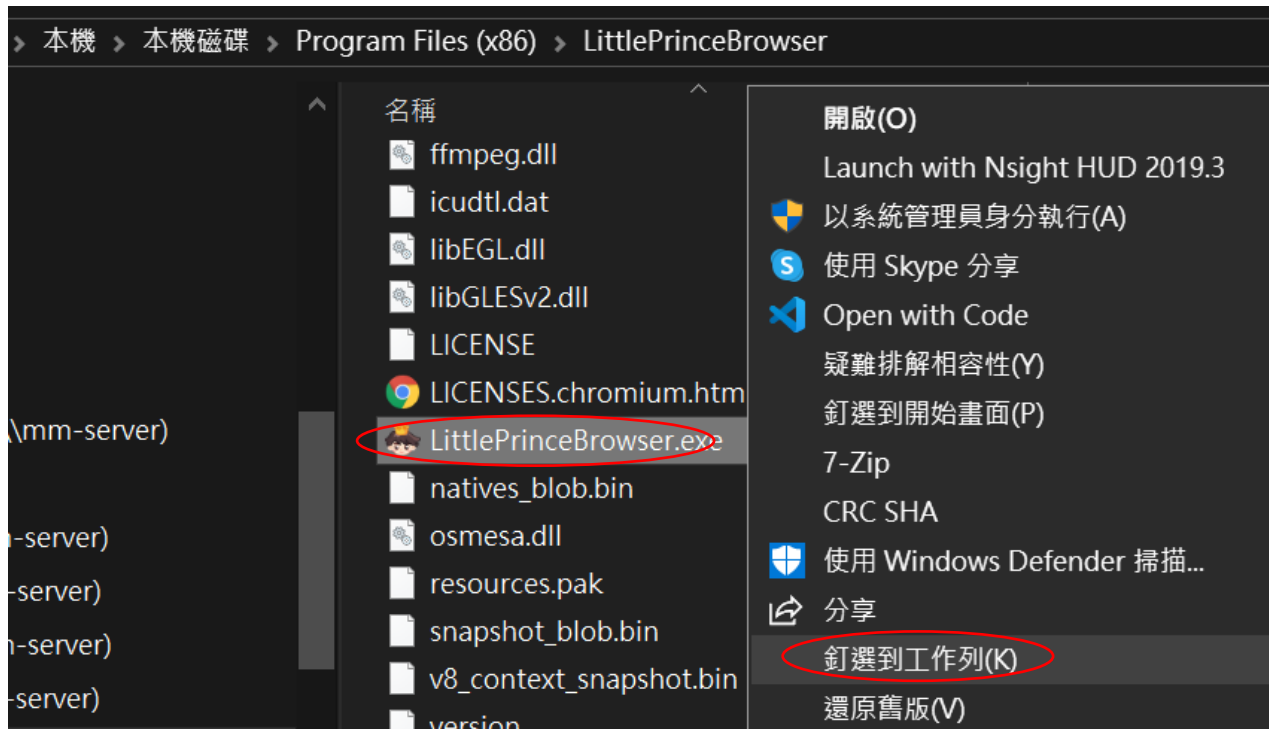

右點擊 LittlePrinceBrowser.zip，在展單中選取 7-zip 來解壓縮該檔案“在這處”。

如電腦內未有安裝 7-zip，可到官方網站 <https://7-zip.org/download.html> 下載合適版本（一般家用 PC 都會選排頭的一個。）

步驟四:

把 LittlePrinceBrowser”拖拉入本機磁碟的 Program Files (x86)內

步驟五:

若詢問“系統管理員權限”，按“繼續”

步驟六：

在 Program Files(x86)內開啟 LittlePrinceBrowser 資料夾，右點選 LittlePrinceBrowser.exe 後選取“釘選到工作列”

步驟七：

單點工作列上的小王子頭像圖便可登入遊戲。

步驟八：

按選所需學習軟件，輸入名稱和密碼，便可進入遊戲。(注意：星願小王子 Online 的登入畫面中的電郵欄也是輸入學校提供的登入名稱，不是電郵。)