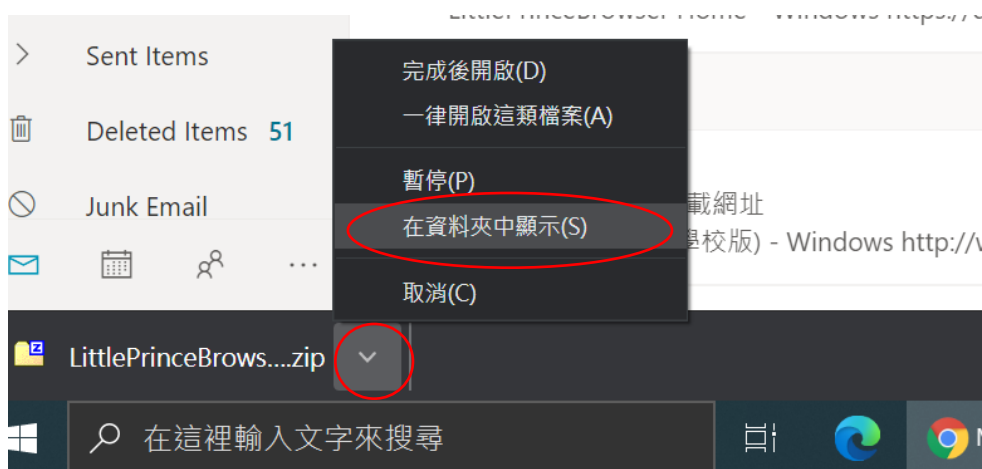

# 《星願小王子》6 款學習軟件學校版下載及安裝步驟 – PC 版

Window 10 環境下示範

步驟一:

按連結下載《星願小王子》軟件瀏覽器:

<http://www.little-prince.com.hk/littleprince/Download/LittlePrinceBrowser.zip>

步驟二:

左點擊下載檔及選“在資料夾中顯示”

步驟三:

右點擊 LittlePrinceBrowser.zip，在展單中選取 7-zip 來解壓縮該檔案“在這處”。

如電腦內未有安裝 7-zip，可到官方網站 <https://7-zip.org/download.html> 下載合適版本（一般家用 PC 都會選排頭的一個。）

步驟四:

把 LittlePrinceBrowser”拖拉入本機磁碟的 Program Files (x86)內

步驟五:

若詢問“系統管理員權限”，按“繼續”