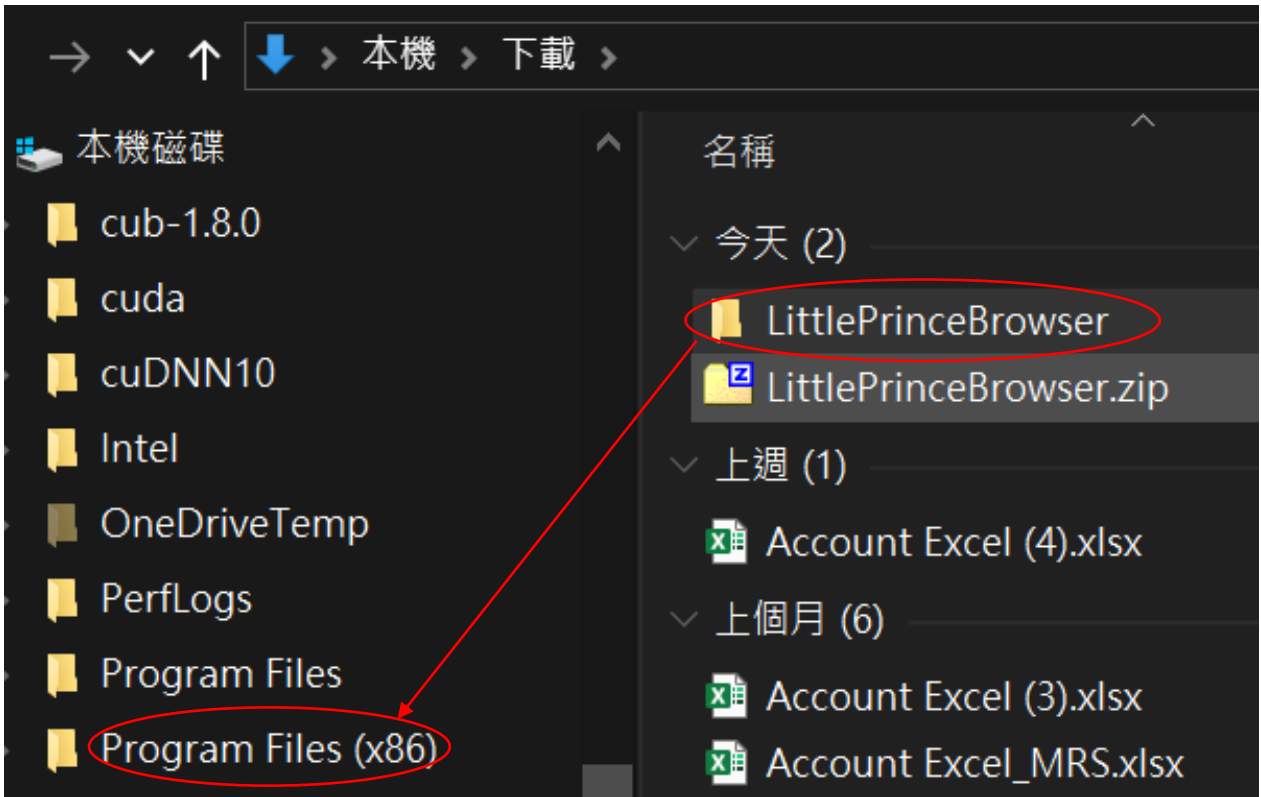

# 《星願小王子》6 款學習軟件學校版下載及安裝步驟 – PC 版

Window 10 環境下示範

步驟一:

按連結下載《星願小王子》軟件瀏覽器:

<http://www.little-prince.com.hk/littleprince/Download/LittlePrinceBrowser.zip>

步驟二:

左點擊下載檔及選“在資料夾中顯示”

步驟三:

右點擊 LittlePrinceBrowser.zip，在展單中選取 7-zip 來解壓縮該檔案“在這處”。

如電腦內未有安裝 7-zip，可到官方網站 <https://7-zip.org/download.html> 下載合適版本（一般家用 PC 都會選排頭的一個。）

步驟四:

把 LittlePrinceBrowser”拖拉入本機磁碟的 Program Files (x86)內

步驟五:

若詢問“系統管理員權限”，按“繼續”