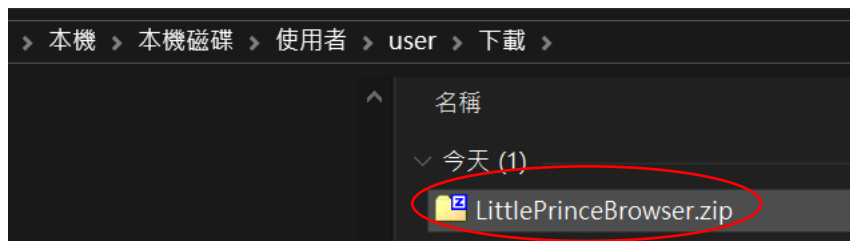

# 《星願小王子》6 款學習軟件學校版下載及安裝步驟 – PC 版

Window 10 環境下示範

步驟一:

按連結下載《星願小王子》軟件瀏覽器:

<http://www.little-prince.com.hk/littleprince/Download/LittlePrinceBrowser.zip>

步驟二:

左點擊下載檔及選“在資料夾中顯示”

步驟三:

右點擊 LittlePrinceBrowser.zip，在展單中選取 7-zip 來解壓縮該檔案“在這處”。

如電腦內未有安裝 7-zip，可到官方網站 <https://7-zip.org/download.html> 下載合適版本（一般家用 PC 都會選排頭的一個。）

步驟四:

把 LittlePrinceBrowser”拖拉入本機磁碟的 Program Files (x86)內

步驟五:

若詢問“系統管理員權限”，按“繼續”