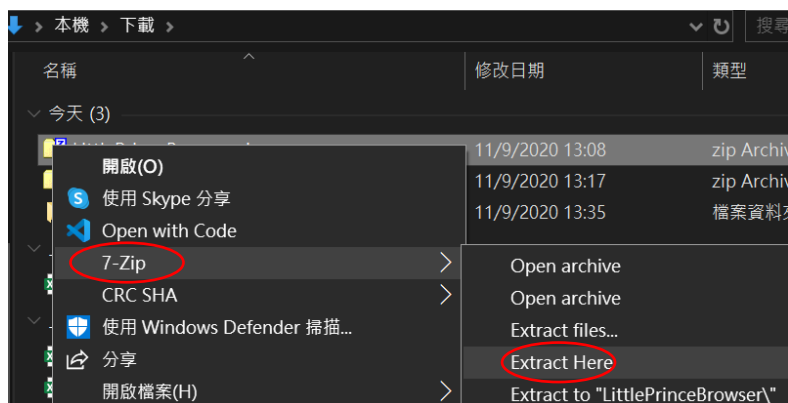

步驟三:

右點擊 LittlePrinceBrowser.zip，在展單中選取 7-zip 來解壓縮該檔案“在這處”。