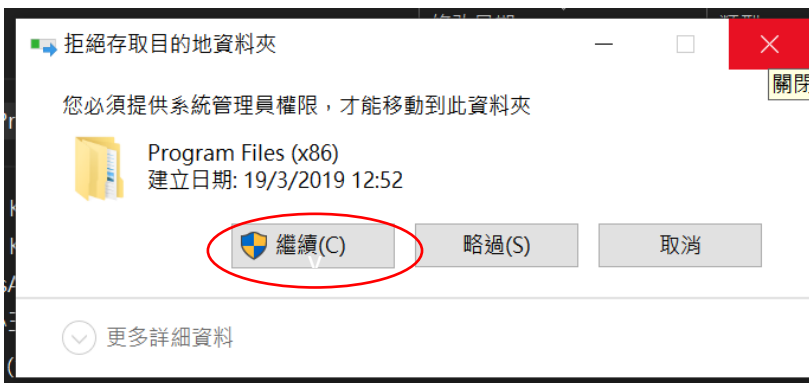

右點擊 LittlePrinceBrowser.zip，在展單中選取 7-zip 來解壓縮該檔案“在這處”。

如電腦內未有安裝 7-zip，可到官方網站 <https://7-zip.org/download.html> 下載合適版本（一般家用 PC 都會選排頭的一個。）

步驟四:

把 LittlePrinceBrowser”拖拉入本機磁碟的 Program Files (x86)內

步驟五:

若詢問“系統管理員權限”，按“繼續”

步驟六：

在 Program Files(x86)內開啟 LittlePrinceBrowser 資料夾，右點選 LittlePrinceBrowser.exe 後選取“釘選到工作列”

步驟七：

單點工作列上的小王子頭像圖便可登入遊戲。

步驟八：

按選所需學習軟件，輸入名稱和密碼，便可進入遊戲。(注意：星願小王子 Online 的登入畫面中的電郵欄也是輸入學校提供的登入名稱，不是電郵。)