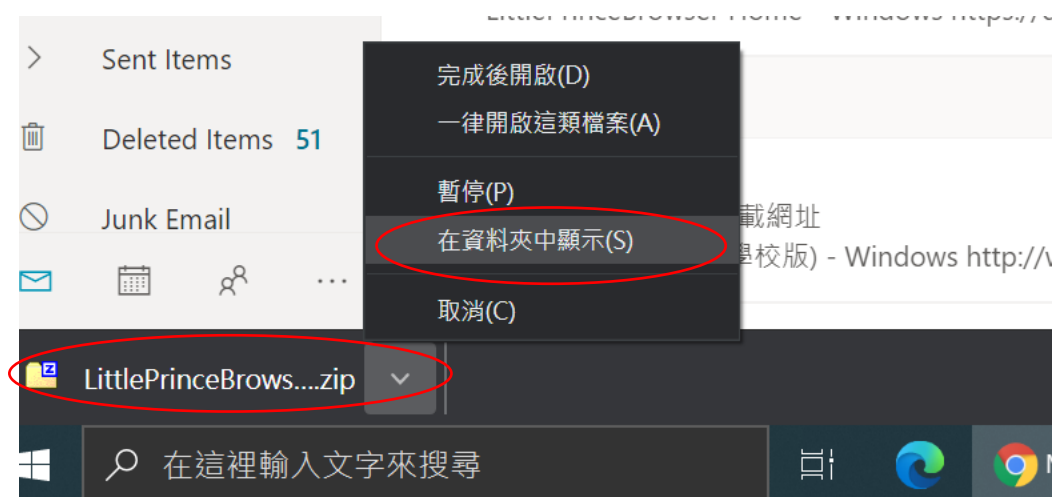

## 下載及安裝步驟 – PC 版

Window 10 環境下示範

步驟一：

按連結下載《星願小王子》家用版軟件：

<http://www.little-prince.com.hk/littleprince/Download/LittlePrinceBrowserHome.zip>

步驟二：

左點擊下載檔及並選 “在資料夾中顯示”

步驟三：