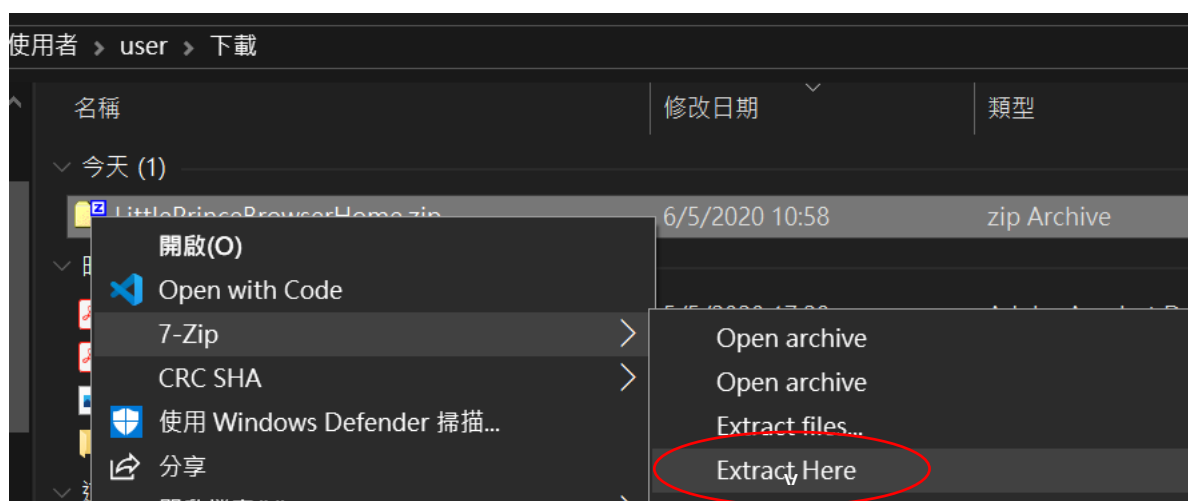

步驟三：

右點擊 LittlePrinceBrowserHome.zip 壓縮檔，選取 7-zip>Extract Here 來解除壓縮在這位置。