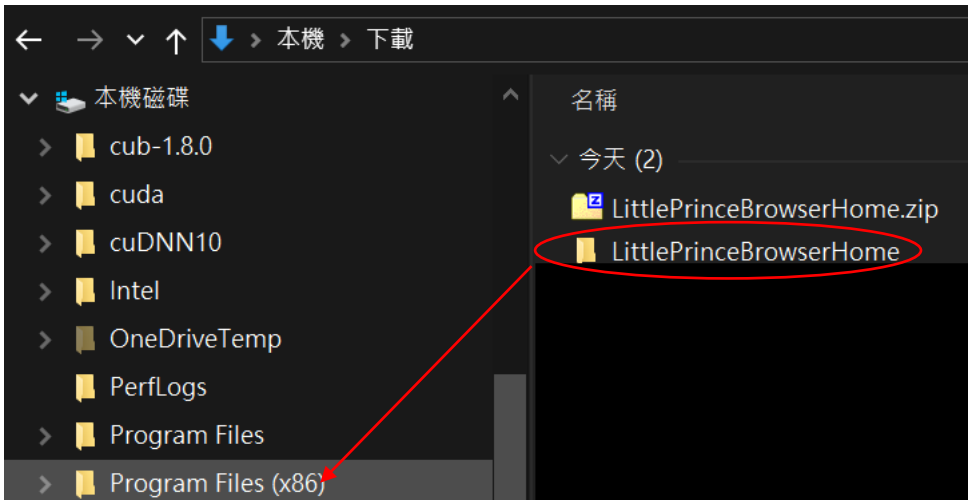

步驟四:

把 LittlePrinceBrowserHome 資料夾拖放入本機磁碟>Program Files (x86)作儲存。