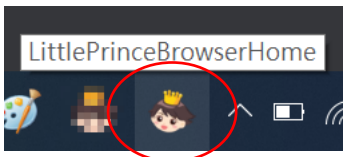

步驟七：

點擊工作列上小王子頭像便可進入遊戲網頁。