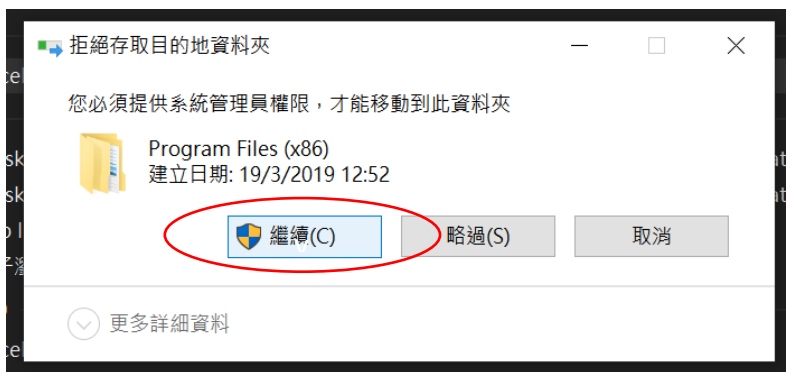

## 下載及安裝步驟 – PC 版

Window 10 環境下示範

步驟一：

按連結下載《星願小王子》家用版軟件：

<http://www.little-prince.com.hk/littleprince/Download/LittlePrinceBrowserHome.zip>

步驟二：

左點擊下載檔及並選 “在資料夾中顯示”

步驟三：

右點擊 LittlePrinceBrowserHome.zip 壓縮檔，選取 7-zip>Extract Here 來解除壓縮在這位置。

步驟四:

把 LittlePrinceBrowserHome 資料夾拖放入本機磁碟>Program Files (x86)作儲存。

步驟五:

若詢問“系統管理員權限”，按“繼續”

步驟六:

搬移後打開資料夾，按選“LittlePrinceBrowserHome.exe”右點擊選“釘選到工作列”