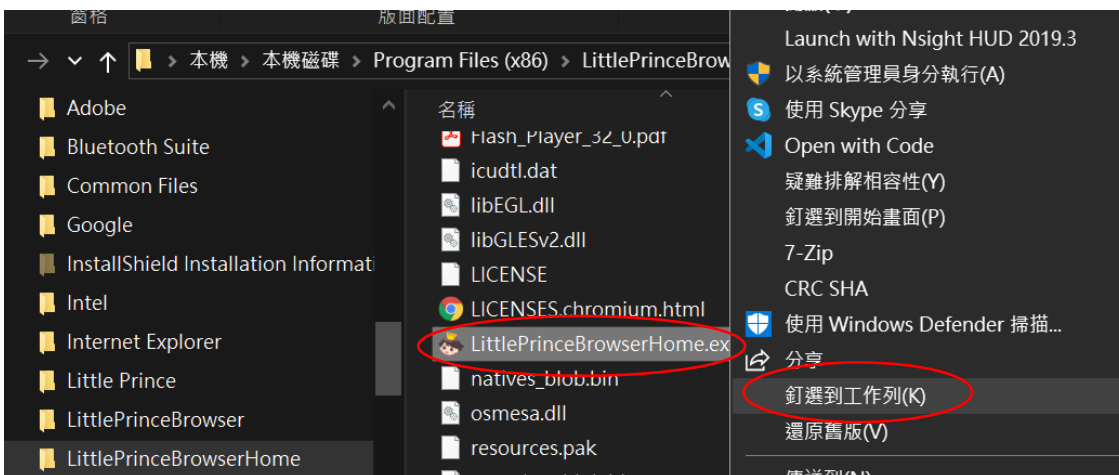

右點擊 LittlePrinceBrowserHome.zip 壓縮檔，選取 7-zip>Extract Here 來解除壓縮在這位置。

步驟四:

把 LittlePrinceBrowserHome 資料夾拖放入本機磁碟>Program Files (x86)作儲存。

步驟五:

若詢問“系統管理員權限”，按“繼續”

步驟六:

搬移後打開資料夾，按選“LittlePrinceBrowserHome.exe”右點擊選“釘選到工作列”